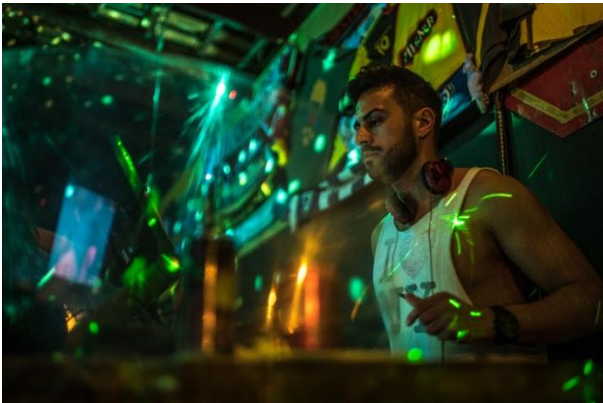

DJ JOU GONZALES (Bonito/MS)